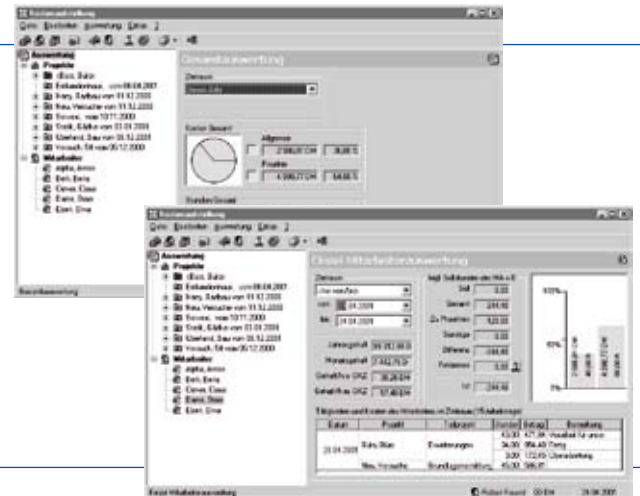

Honorarermittlung

Kostenkontrolle

Adressverwaltung

HOAI

- alle Leistungsbilder der HOAI integriert
- Ermittlung und Interpolation nach HOAI, dabei Auswahl zwischen DM- und neuen Euro-Tabellen
- mehrere Leistungsbilder in einem Projekt
- Erstellung und Verwaltung von Angeboten, Abschlägen und Schlußrechnungen
- Datenübergabe/Ausdruck über Word oder andere Textverarbeitung unter Verwendung von Vorlagen
- Objektliste und Punktesystem zur Ermittlung der Honorarzone
- Berechnung von zusätzlichen und besonderen Leistungen
- Pauschalhonorare, Zeithonorare
- Projektverwaltung, Schnittstelle zur Bürokostenkontrolle
- ab 300 Euro zzgl. MwSt.

KoCheck

- Kostenkontrolle für professionelle Büros
- Berechnung des Bürokostenfaktors und Gemeinkostenzuschlages
- Detailauswertungen von Projekt- bzw. Gemeinkosten und Mitarbeitertätigkeiten
- Projekt-, Mitarbeiter-, Konten-, Feiertags- und Fehlzeitenverwaltung
- Schnittstelle zur HOAI-Software
- alle Leistungsbilder von HOAI für die Projektverwaltung auswählbar
- Berechnungen können in verschiedenen Währungen durchgeführt werden
- frei gestaltbare Druckvorlagen
- als Einzelplatz- oder Netzwerklösung verfügbar
- ab 800 Euro zzgl. MwSt.